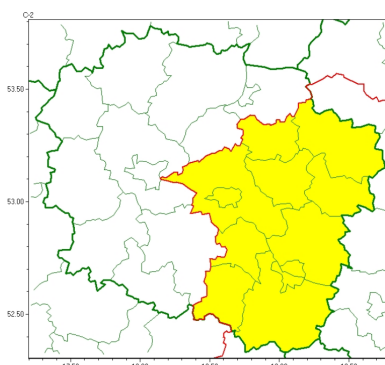

Ostrzeżenie meteorologiczne - Opady marznące 05.02.2025 r.

Instytut Meteorologii i Gospodarki Wodnej - Państwowy Instytut Badawczy
Biuro Meteorologicznych Prognoz Morskich w Gdyni
 81-342 Gdynia ul. Waszyngtona 42
 tel: 58-6288150, ostona morska 58-6288154, fax: 058-6203422
 email: meteo.pomorze@imgw.pl
 www: www.imgw.pl

Zasięg ostrzeżeń w województwie

Opady marznące
 2025-02-05 11:56

WOJEWÓDZTWO KUJAWSKO-POMORSKIE
OSTRZEŻENIA METEOROLOGICZNE ZBIORCZO NR 22
WYKAZ OBOWIĄZUJĄCYCH OSTRZEŻEŃ
o godz. 11:56 dnia 05.02.2025

Zjawisko/Stoień zagrożenia	Opady marznące/1
Obszar (w nawiasie numer ostrzeżenia dla powiatu)	powiaty: aleksandrowski(13), brodnicki(12), golubsko-dobrzyński(13), lipnowski(13), radziejowski(13), rypiński(12), Toruń(14), toruński(14), wąbrzeski(13), Włocławek(13), włocławski(13)
Ważność	od godz. 21:00 dnia 05.02.2025 do godz. 09:00 dnia 06.02.2025
Prawdopodobieństwo	70%
Przebieg	Miejscami prognozowane są słabe opady marznącego deszczu lub mżawki powodujące gołoledź.
SMS	IMGW-PIB OSTRZEGA: MARZĄCEOPADY/1 kujawsko-pomorskie (11 powiatów) od 21:00/05.02 do 09:00/06.02.2025 marznące opady, drogi śliskie. Dotyczy powiatów: aleksandrowski, brodnicki, golubsko-dobrzyński, lipnowski, radziejowski, rypiński, Toruń, toruński, wąbrzeski, Włocławek i włocławski.
RSO	Woj. kujawsko-pomorskie (11 powiatów), IMGW-PIB wydał ostrzeżenie pierwszego stopnia o opadach marznących
Uwagi	Brak.
<p>Opracowanie niniejsze i jego format, jako przedmiot prawa autorskiego podlega ochronie prawnej, zgodnie z przepisami ustawy z dnia 4 lutego 1994r o prawie autorskim i prawach pokrewnych (dz. U. z 2006 r. Nr 90, poz. 631 z późn. zm.). Wszelkie dalsze udostępnianie, rozpowszechnianie (przedruk, kopiowanie, wiadomość sms) jest dozwolone wyłącznie w formie dosłownej z bezwzględnym wskazaniem źródła informacji tj. IMGW-PIB.</p>	