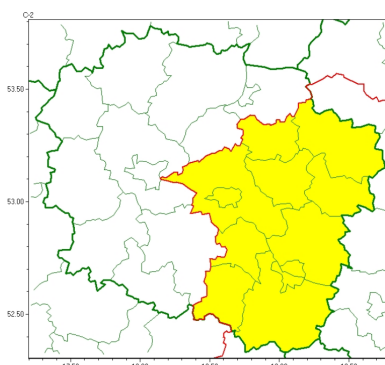

Ostrzeżenie meteorologiczne - Opady marznące 05.02.2025 r.

Instytut Meteorologii i Gospodarki Wodnej - Państwowy Instytut Badawczy
Biuro Meteorologicznych Prognoz Morskich w Gdyni
 81-342 Gdynia ul. Waszyngtona 42
 tel: 58-6288150, ostona morska 58-6288154, fax: 058-6203422
 email: meteo.pomorze@imgw.pl
 www: www.imgw.pl

Zasięg ostrzeżeń w województwie

Opady marznące
 2025-02-05 11:56

WOJEWÓDZTWO KUJAWSKO-POMORSKIE
OSTRZEŻENIA METEOROLOGICZNE ZBIORCZO NR 22
WYKAZ OBOWIĄZUJĄCYCH OSTRZEŻEŃ
o godz. 11:56 dnia 05.02.2025

Zjawisko/Stopień zagrożenia	Opady marznące/1
Obszar (w nawiasie numer ostrzeżenia dla powiatu)	powiaty: aleksandrowski(13), brodnicki(12), golubsko-dobrzyński(13), lipnowski(13), radziejowski(13), rypiński(12), Toruń(14), toruński(14), wąbrzeski(13), Włocławek(13), włocławski(13)
Ważność	od godz. 21:00 dnia 05.02.2025 do godz. 09:00 dnia 06.02.2025
Prawdopodobieństwo	70%
Przebieg	Miejscami prognozowane są słabe opady marznącego deszczu lub mżawki powodujące gołoledź.
SMS	IMGW-PIB OSTRZEGA: MARZĄCEOPADY/1 kujawsko-pomorskie (11 powiatów) od 21:00/05.02 do 09:00/06.02.2025 marznące opady, drogi śliskie. Dotyczy powiatów: aleksandrowski, brodnicki, golubsko-dobrzyński, lipnowski, radziejowski, rypiński, Toruń, toruński, wąbrzeski, Włocławek i włocławski.
RSO	Woj. kujawsko-pomorskie (11 powiatów), IMGW-PIB wydał ostrzeżenie pierwszego stopnia o opadach marznących
Uwagi	Brak.
<p>Opracowanie niniejsze i jego format, jako przedmiot prawa autorskiego podlega ochronie prawnej, zgodnie z przepisami ustawy z dnia 4 lutego 1994r o prawie autorskim i prawach pokrewnych (dz. U. z 2006 r. Nr 90, poz. 631 z późn. zm.). Wszelkie dalsze udostępnianie, rozpowszechnianie (przedruk, kopiowanie, wiadomość sms) jest dozwolone wyłącznie w formie dosłownej z bezwzględnym wskazaniem źródła informacji tj. IMGW-PIB.</p>	