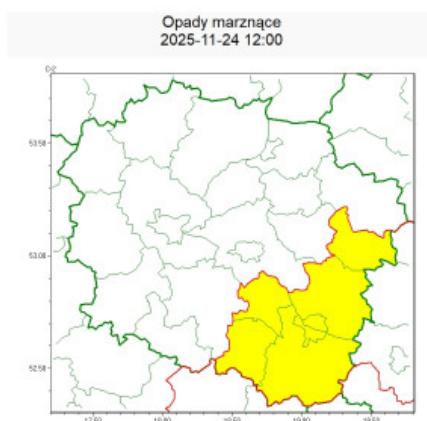

**Ostrzeżenie meteorologiczne - Opady marznące 24.11.2025 r.**

Instytut Meteorologii i Gospodarki Wodnej - Państwowy Instytut Badawczy  
**Centralne Biuro Meteorologicznych Prognoz Morskich w Gdyni**  
 81-342 Gdynia ul. Waszyngtona 42  
 tel: 58-6288150, osłona morska 58-6288154, fax: 058-6203422  
 email: meteo.pomorze@imgw.pl  
 www: www.imgw.pl

## Zasięg ostrzeżeń w województwie

**WOJEWÓDZTWO KUJAWSKO-POMORSKIE**  
**OSTRZEŻENIA METEOROLOGICZNE ZBIORCZO NR 193**  
**WYKAZ OBOWIĄZUJĄCYCH OSTRZEŻEŃ**  
**o godz. 12:00 dnia 24.11.2025**

Zjawisko/Stopień zagrożenia	Opady marznące/1
Obszar (w nawiasie numer ostrzeżenia dla powiatu)	powiaty: aleksandrowski(84), lipnowski(89), radziejowski(85), rypiński(93), Włocławek(89), włocławski(89)
Ważność	od godz. 00:00 dnia 25.11.2025 do godz. 10:00 dnia 25.11.2025
Prawdopodobieństwo	70%
Przebieg	Okresami będą występować słabe opady deszczu, deszczu ze śniegiem lub mżawki, które mogą marznąć i powodować gołoledź.
SMS	IMGW-PIB OSTRZEGA: MARZĄCEOPADY/1 kujawsko-pomorskie (6 powiatów) od 00:00/25.11 do 10:00/25.11.2025 marznące opady, drogi śliskie. Dotyczy powiatów: aleksandrowski, lipnowski, radziejowski, rypiński, Włocławek i włocławski.
RSO	Woj. kujawsko-pomorskie (6 powiatów), IMGW-PIB wydał ostrzeżenie pierwszego stopnia o opadach marznących
Uwagi	Śledź na bieżąco zmiany ostrzeżenia i komunikaty meteorologiczne - <a href="https://meteo.imgw.pl/">https://meteo.imgw.pl/</a> .