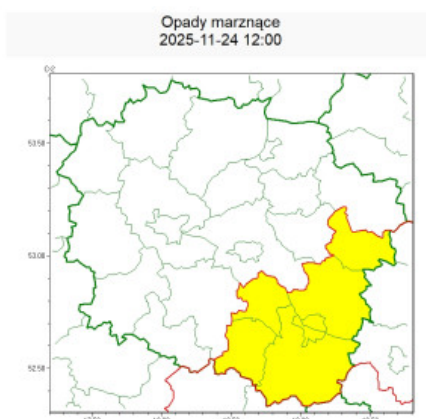

**Ostrzeżenie meteorologiczne - Opady marznące 24.11.2025 r.**

Instytut Meteorologii i Gospodarki Wodnej - Państwowy Instytut Badawczy  
**Centralne Biuro Meteorologicznych Prognoz Morskich w Gdyni**  
 81-342 Gdynia ul. Waszyngtona 42  
 tel: 58-6288150, osłona morska 58-6288154, fax: 058-6203422  
 email: meteo.pomorze@imgw.pl  
 www: www.imgw.pl

**Zasięg ostrzeżeń w województwie**

**WOJEWÓDZTWO KUJAWSKO-POMORSKIE  
 OSTRZEŻENIA METEOROLOGICZNE ZBIORCZO NR 193  
 WYKAZ OBOWIĄZUJĄCYCH OSTRZEŻEŃ  
 o godz. 12:00 dnia 24.11.2025**

Zjawisko/Stopień zagrożenia	Opady marznące/1
<b>Obszar (w nawiasie numer ostrzeżenia dla powiatu)</b>	powiaty: aleksandrowski(84), lipnowski(89), radziejowski(85), rypiński(93), Włocławek(89), włocławski(89)
<b>Ważność</b>	od godz. 00:00 dnia 25.11.2025 do godz. 10:00 dnia 25.11.2025
<b>Prawdopodobieństwo</b>	70%
<b>Przebieg</b>	Okresami będą występować słabe opady deszczu, deszczu ze śniegiem lub mżawki, które mogą marznąć i powodować gołoledź.
<b>SMS</b>	IMGW-PIB OSTRZEGA: MARZĄCEOPADY/1 kujawsko-pomorskie (6 powiatów) od 00:00/25.11 do 10:00/25.11.2025 marznące opady, drogi śliskie. Dotyczy powiatów: aleksandrowski, lipnowski, radziejowski, rypiński, Włocławek i włocławski.
<b>RSO</b>	Woj. kujawsko-pomorskie (6 powiatów), IMGW-PIB wydał ostrzeżenie pierwszego stopnia o opadach marznących
<b>Uwagi</b>	Śledź na bieżąco zmiany ostrzeżenia i komunikaty meteorologiczne - <a href="https://meteo.imgw.pl/">https://meteo.imgw.pl/</a> .